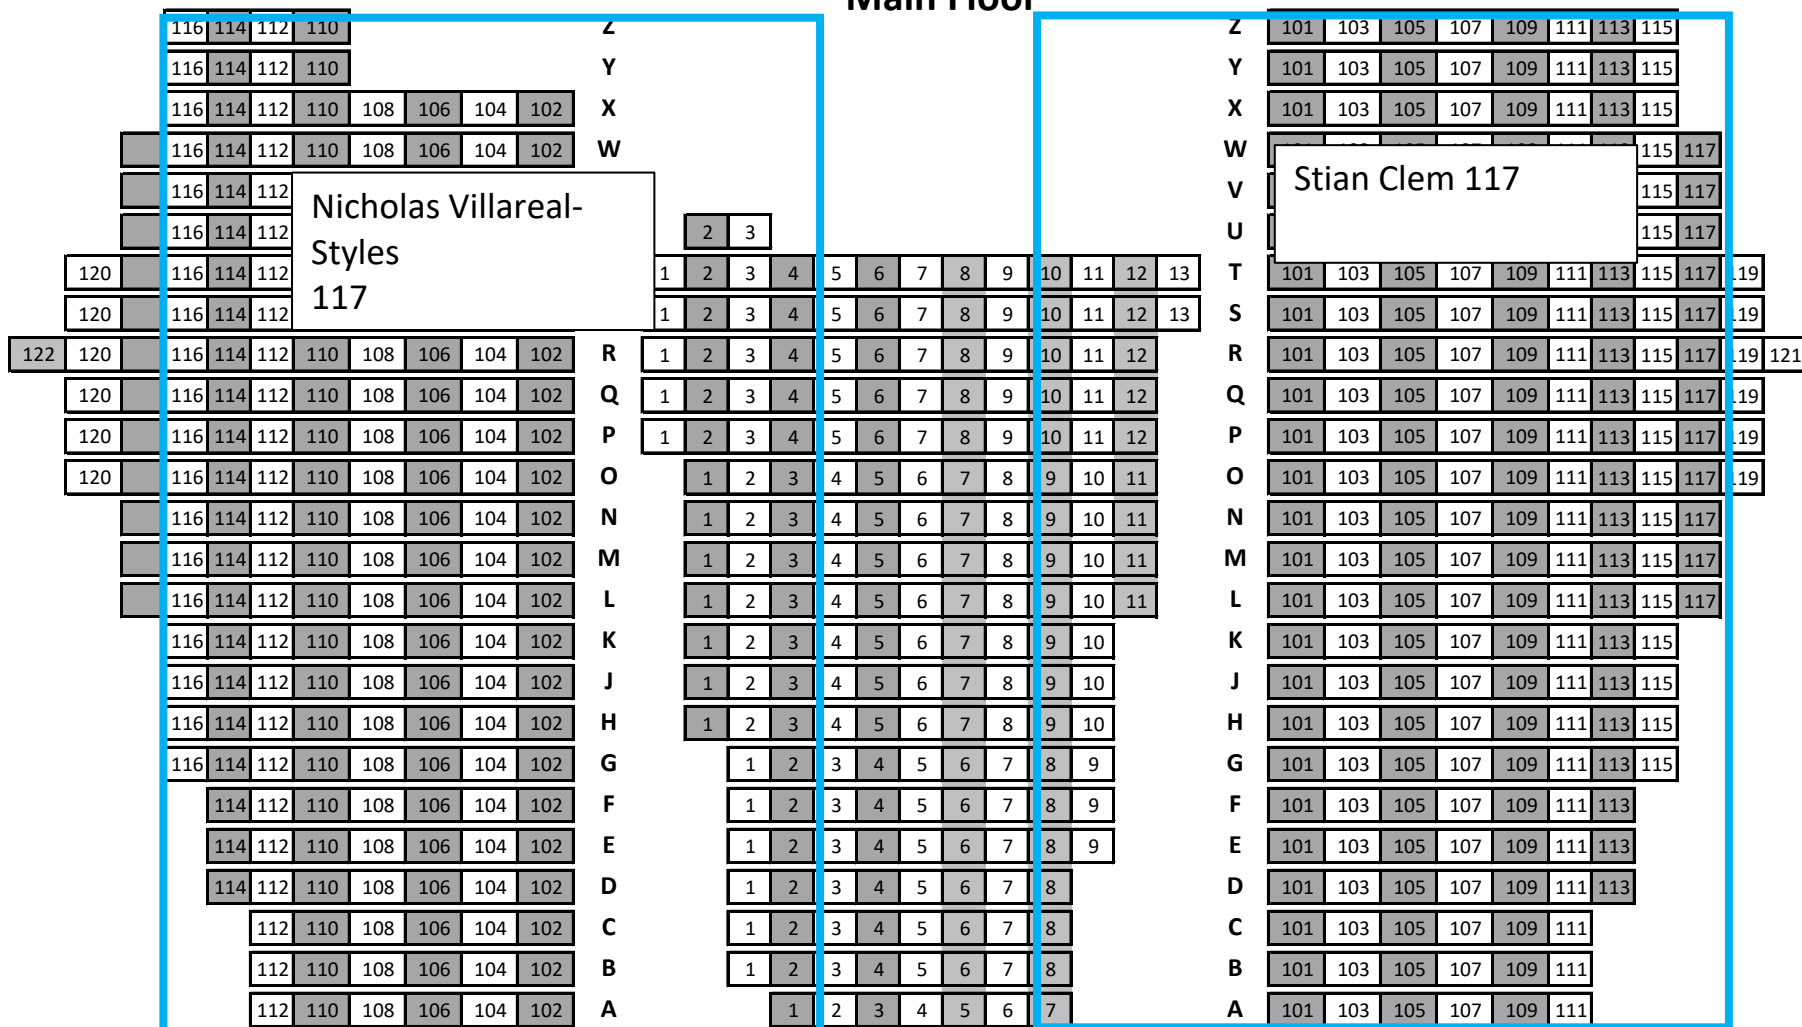

MA 26100

Exam 1

Tues., Oct. 3, 2023

8:00-9:00 p.m.

Loeb Playhouse

Main Floor

MA 26100
Exam 1
Tues., Oct. 3, 2023
8:00-9:00 p.m.
Loeb Balcony

114	12	110	108	106	104	102	NN	1	2	3	4	5	6	7	8	9	10	11	12	13	14	NN	101	103	105	107	109	111	113														
			108	106	104	102	MM		1	2	3	4	5	6	7	8	9	10	MM	101	103	105	107																				
		112	110	108	106	104	102	LL	1	2	3	4	5	6	7	8	9	10	11	12	13	LL	101	103	105	107	109	111															
		112	110	108	106	104	102	KK		1	2	3	4	5	6	7	8	9	10	11	12	KK	101	103	105	107	109	111															
		112	110	108	106	104	102	JJ		1	2	3	4	5	6	7	8	9	10	11	12	JJ	101	103	105	107	109	111															
		112	110	108	106	104	102	HH		1	2	3	4	5	6	7	8	9	10	11	HH	101	103	105	107	109	111																
		114	112	110	108	106	104	102	GG		1	2	3	4	5	6	7	8	9	10	11	GG	101	103	105	107	109	111	113														
126	124	122	120	118	116	114	112	110	108	106	104	102	FF	1	2	3	4	5	6	7	8	9	10	11	12	13	14	FF	101	103	105	107	109	111	113	115	117	119	121	123	125		
126	124	122	120	118	116	114	112	110	108	106	104	102	EE	1	2	3	4	5	6	7	8	9	10	11	12	13	14	EE	101	103	105	107	109	111	113	115	117	119	121	123	125		
128	126	124	122	120	118	116	114	112	110	108	106	104	102	DD	1	2	3	4	5	6	7	8	9	10	11	12	13	14	DD	101	103	105	107	109	111	113	115	117	119	121	123	125	127
128	126	124	122	120	118	116	114	112	110	108	106	104	102	CC	1	2	3	4	5	6	7	8	9	10	11	12	13	14	CC	101	103	105	107	109	111	113	115	117	119	121	123	125	127
126	124	122	120	118	116	114	112	110	108	106	104	102	BB	1	2	3	4	5	6	7	8	9	10	11	12	13	14	BB	101	103	105	107	109	111	113	115	117	119	121	123	125		
126	124	122	120	118	116	114	112	110	108	106	104	102	AA	1	2	3	4	5	6	7	8	9	10	11	12	13	14	AA	101	103	105	107	109	111	113	115	117	119	121	123	125		

Manav Batavia
117