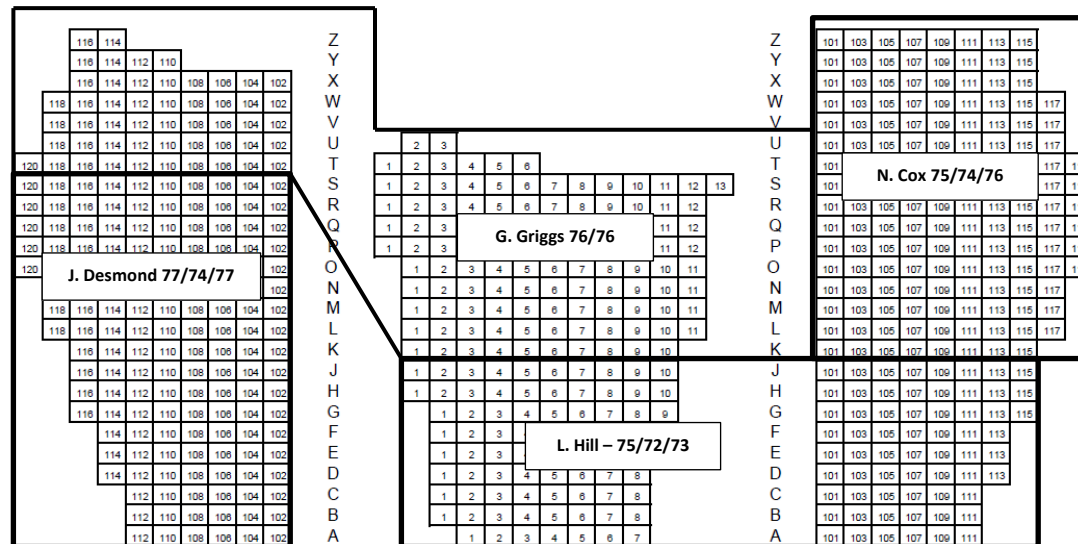

	17	18	19	20	21	22	23	24	
T	T17	T18	T19	T20	T21	T22	T23	T24	
S	S17	S18	S19	S20	S21	S22	S23	S24	
R	R17	R18	R19	R20	R21	R22	R23	R24	
Q	R. Ferraz de Andrade								
P	R. Ferraz de Andrade								
O	R. Ferraz de Andrade								
N	N17	N18	N19	N20	N21	N22	N23	N24	
M	M17	M18	M19	M20	M21	M22	M23	M24	
L	L17	L18	L19	L20	L21	L22	L23	L24	
K	K17	K18	K19	K20	K21	K22	K23	K24	
J	J17	J18	J19	J20	J21	J22	J23	J24	
I	I17	I18	I19	I20	I21	I22	I23	I24	
H	H17	G. Johnson						H24	
G	G17	G. Johnson						G24	
F	F17	G. Johnson						F24	
E	E17	E18	E19	E20	E21	E22	E23	E24	
D	D17	D18	D19	D20	D21	D22	D23	D24	
C	C17	C18	C19	C20	C21	C22	C23	C24	
B	B17	B18	B19	B20	B21	B22	B23	B24	
A	A17	A18	A19	A20	A21	A22	A23	A24	

EE 129

468 stations (60 LH)

234 exam (shown shaded) stations

1 Very Large AV screen

2 Document Cameras, Computer, 2 Computer Projections

30' Chalkboard, Fixed Seating, Tiered Floor

Echo 360 Audio & Video

**Loeb Playhouse
Purdue University
Main Floor
634/312 Seating**

WTHR 172

- 155/93 stations
- 3 AV screen
- Video Lectern Cabinet
- 30' Chalkboard
- Audio Recording Capabilities
- Hearing Impaired Capabilities
- Voice Amplification