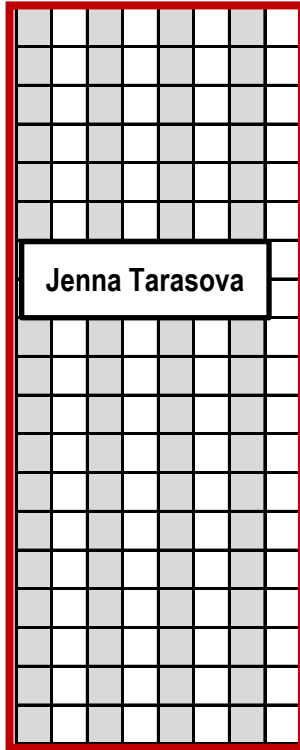

Jenna Tarasova

EE129

20 20 20 20 20 20 19 19

79

19 19 19 19 19 19 19 19

76

19 19 20 20 20 20 20 20

79

T
S
R
Q
P
O
N
M
L
K
J
I
H
G
F
E
D
C
B
A

T
S
R
Q
P
O
N
M
L
K
J
I
H
G
F
E
D
C
B
A

EE 129
468/239 stations

22 22 22 22 22 21 21 22 22 22

22 22 22 23 23 23 23 23 23

V
U
T

Leah Buck

Q
P
O
N
M
L
K
J
I
H
G
F
E
D
C
B
A
AA