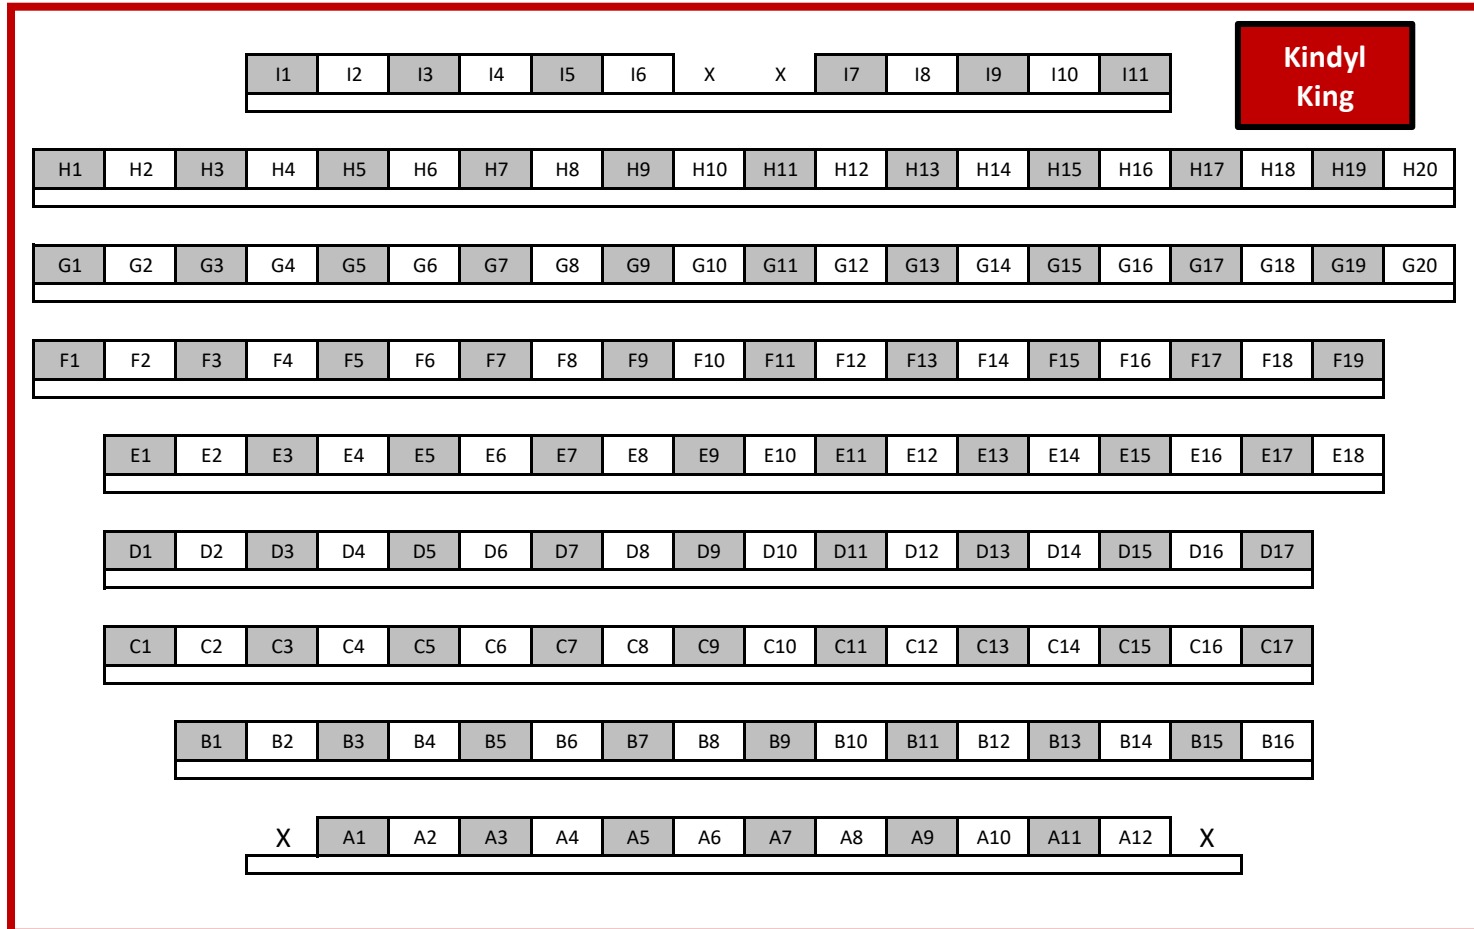

Kindyl King

ARMS 1010

ARMS 1010

150/77 stations
X - Wheelchair seating

FRNY G140
 234/120 stations
 X - Wheelchair seating

Stian Clem

K22	K21	K20	K19	K18	K17	K16	K15	K14	K13	K	K12	K11	K10	K9	K8	K7	K6	K5	K4	K3				
J24	J23	J22	J21	J20	J19	J18	J17	J16	J15	J14	J13	J	J12	J11	J10	J9	J8	J7	H6	J5	J4	J3	J2	J1
I24	I23	I22	I21	I20	I19	I18	I17	I16	I15	I14	I13	I	I12	I11	I10	I9	I8	I7	I6	I5	I4	I3	I2	I1